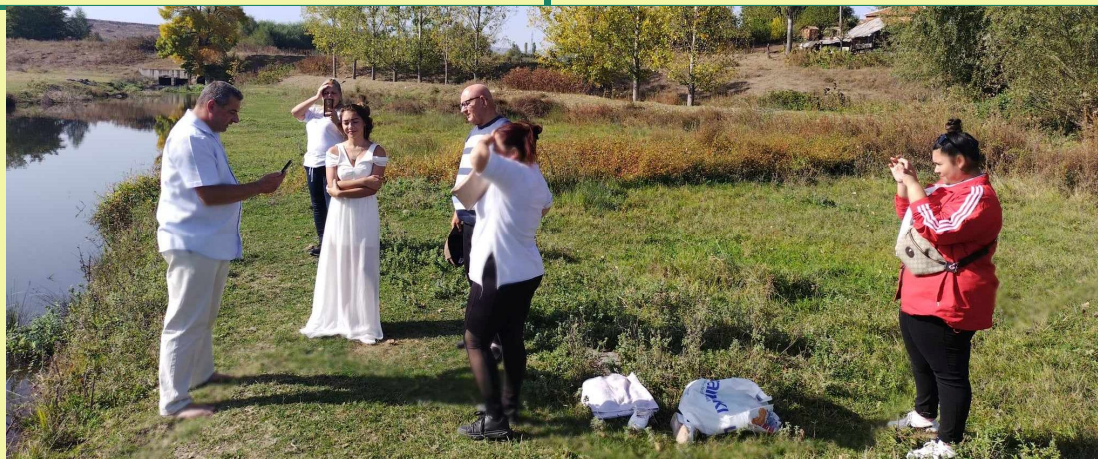

## Botezul lui Esen

Esen a fost printre primele fete care a participat la programele cu copiii, de când am deschis biserica turcă, în 2014. Luna aceasta a venit și ne-a spus că s-a hotărât să urmeze pe Domnul Isus și să trăiască pentru El până la sfârșitul vieții ei și că la răpire nu vrea să rămână pe pământ. În acea duminică a ieșit în față și ne-a spus plângând că cea mai frumoasă viață este să trăiești pentru Domnul Isus. Am întrebat-o ce o face să gândească acest lucru și ne-a mărturisit că în viața prietenilor ei nu vede nici o satisfacție și nu vrea să trăiască o astfel de viață. Esen a început să mărturisească prietenilor de vârsta ei că s-a botezat. Unii nu au zis nimica, alții au râs dar a zis că este foarte fericită de decizia pe care a luat-o. Ne rugăm ca Domnul Isus să o ajute și prin mărturia ei să aducă și pe alții la Domnul Isus.